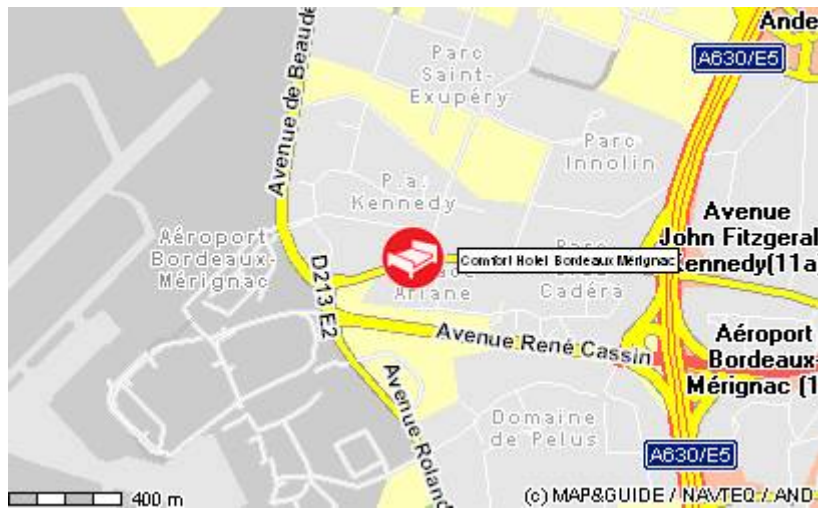

Hinweis: Die vom Hotel angegebenen Gebühren sind Circa-Angaben zu Ihrer Orientierung.

Karte und Entfernung

Anfahrt von der Autobahn:

From A62 and Bayonne Direction airport exit 11. From A10 Direction airport exit 11A.

Umgebung des Hotels:

Stadtzentrum 5,8 km Messegelände Bordeaux Centre ville 12,0 km Hauptbahnhof Bordeaux Saint Charles 15,0 km Airport Bordeaux Merignac 0,8 km Taxistand 0,8 km Bus/Straßenbahn ligne 49 - 70 0,8 km Spielcasino 12,0 km